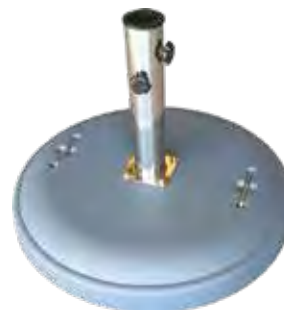

Tabla de medidas de parasoles

Niza	2,5	-	3x2
Nantes	3	3x3	-

Base cemento
50 kg color gris
Base de 60 cm de diámetro y 9 cm de alto. Tubo de acero inox para mástiles de 48 a 60 mm con asas y tacos de caucho para evitar rayadas en el suelo