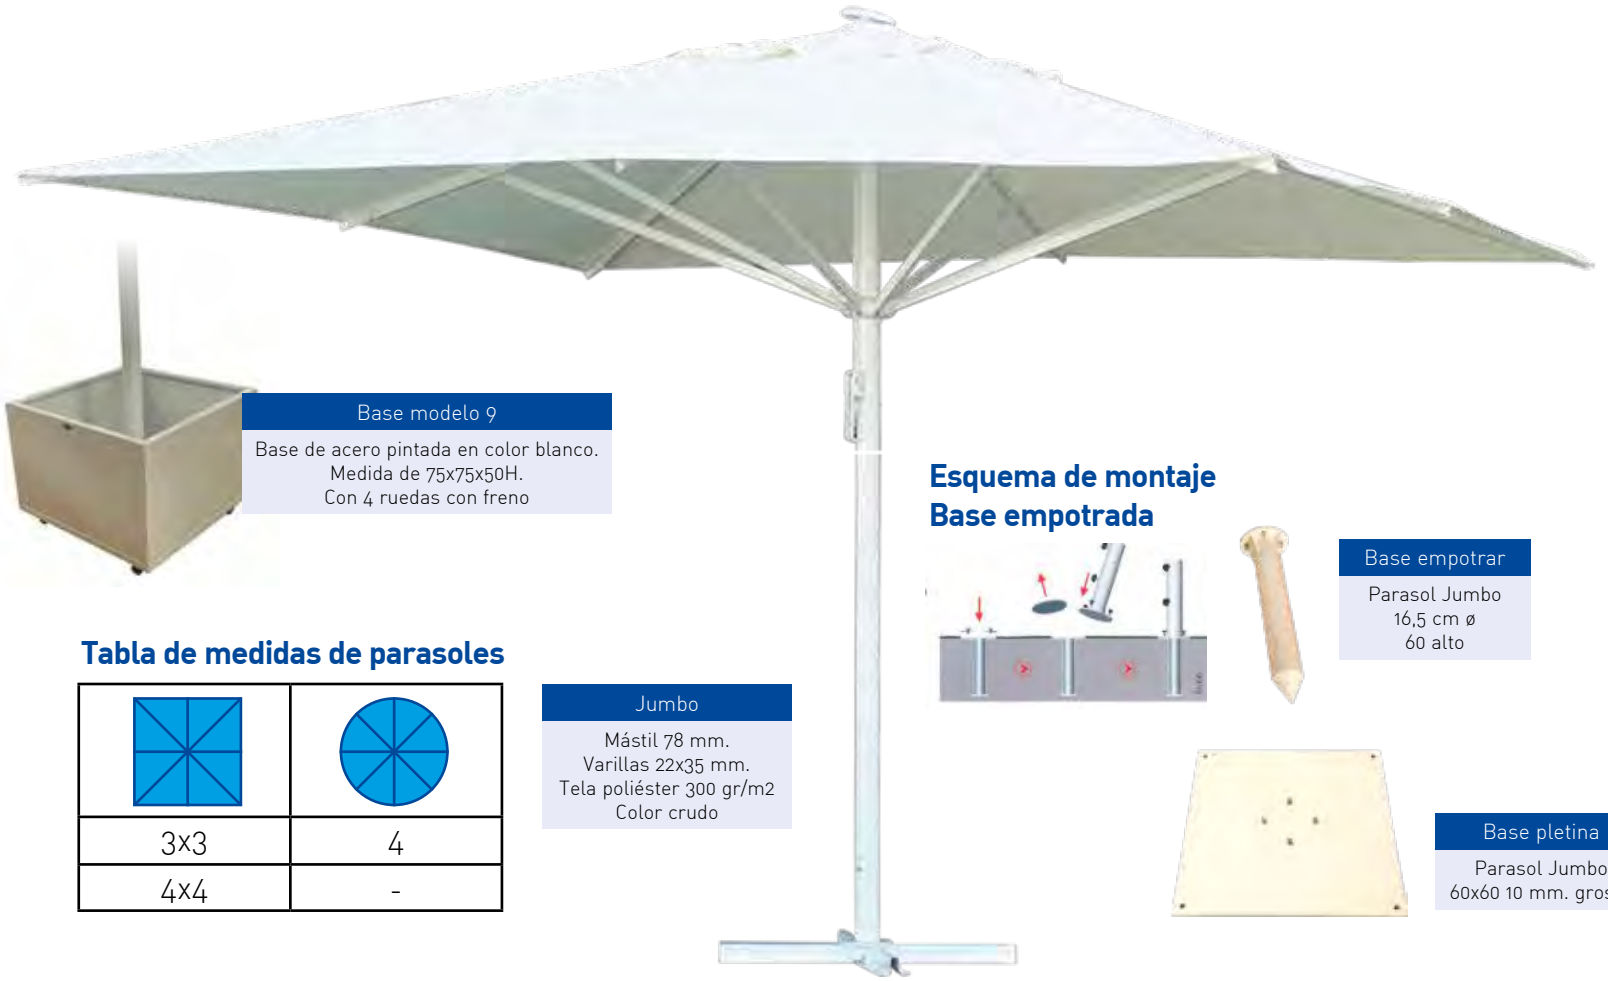

Tablero werzalit color ponderosa blanco

Tablero werzalit disponible en stock salvo venta en las medidas 70 diámetro redondo, 70x70 y 80x80 cuadrado 110x70 y 120x80 rectangular.

Tablero werzalit color traventino

Tablero werzalit disponible en stock salvo venta en las medidas 70 diámetro redondo, 70x70 y 80x80 cuadrado 110x70 y 120x80 rectangular.

WERZALIT

Tableros de mesa de madera compactada. Puede utilizarse en prácticamente cualquier base. Amplia gama de colores. Consulte a nuestro departamento comercial o visite nuestra web.