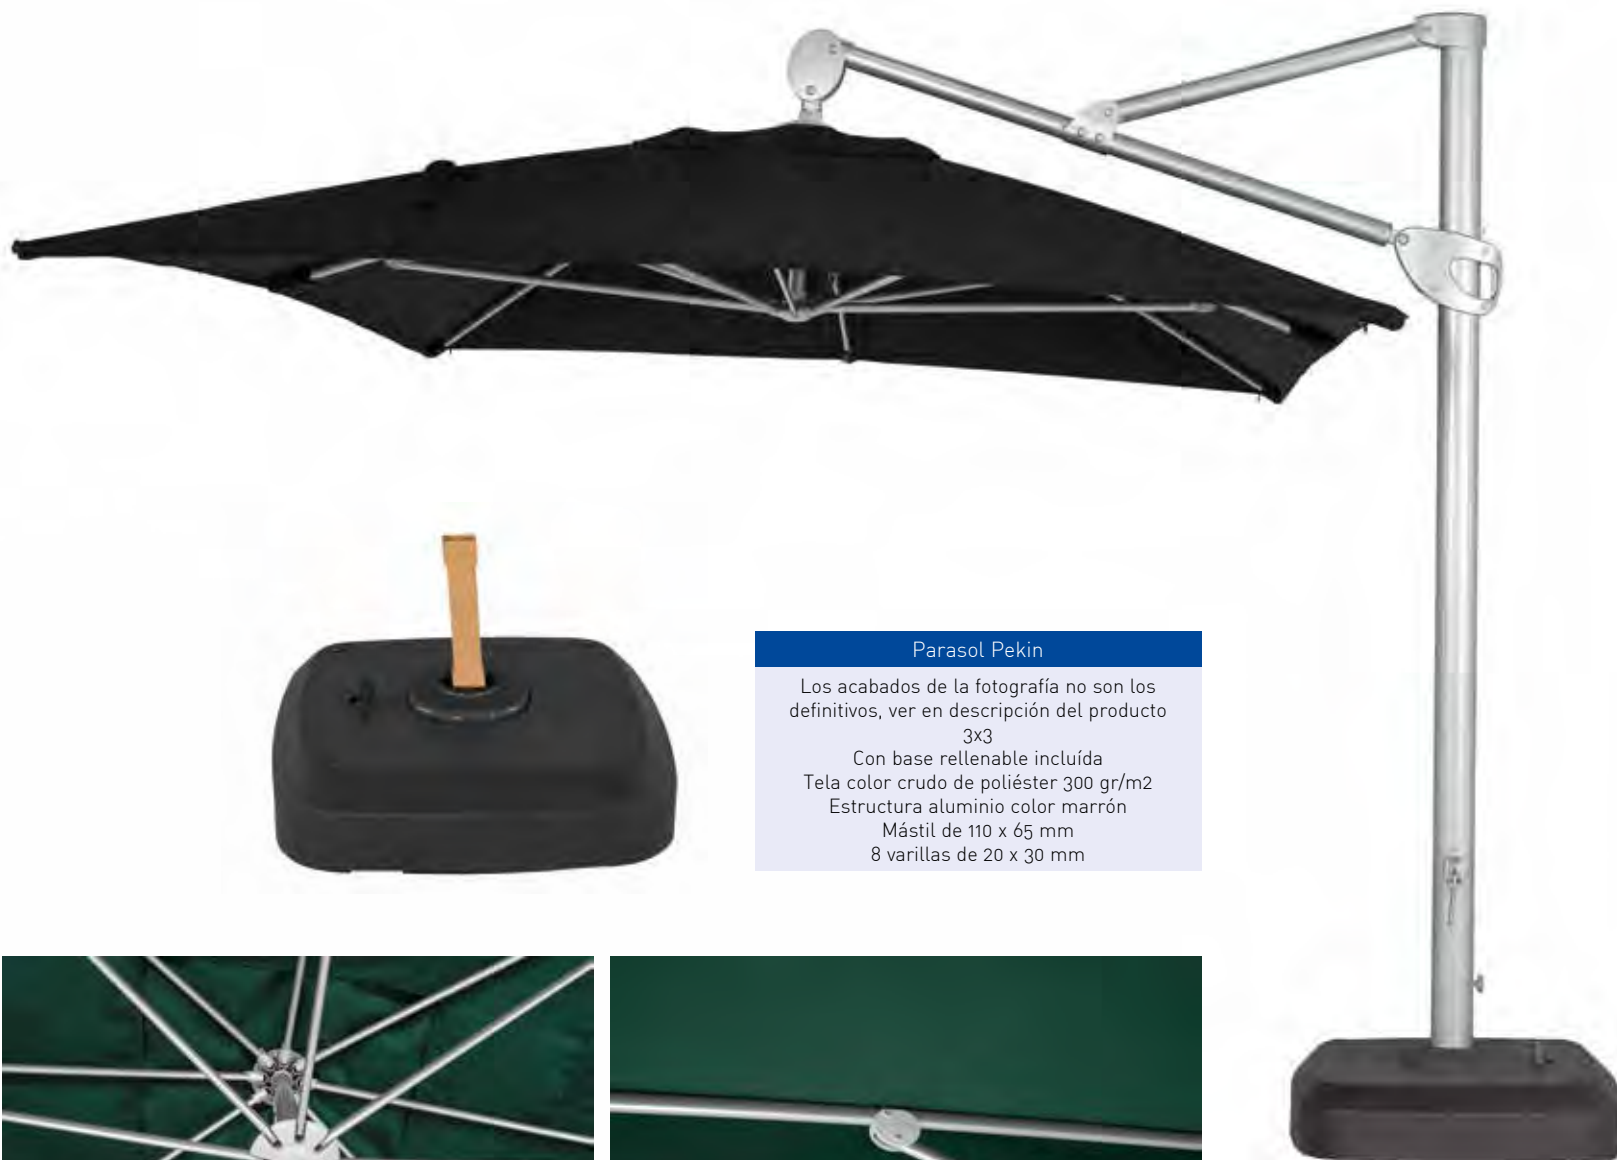

Parasol Pekin

Los acabados de la fotografía no son los definitivos, ver en descripción del producto 3x3

Con base rellenable incluida
Tela color crudo de poliéster 300 gr/m2
Estructura aluminio color marrón
Mástil de 110 x 65 mm
8 varillas de 20 x 30 mm