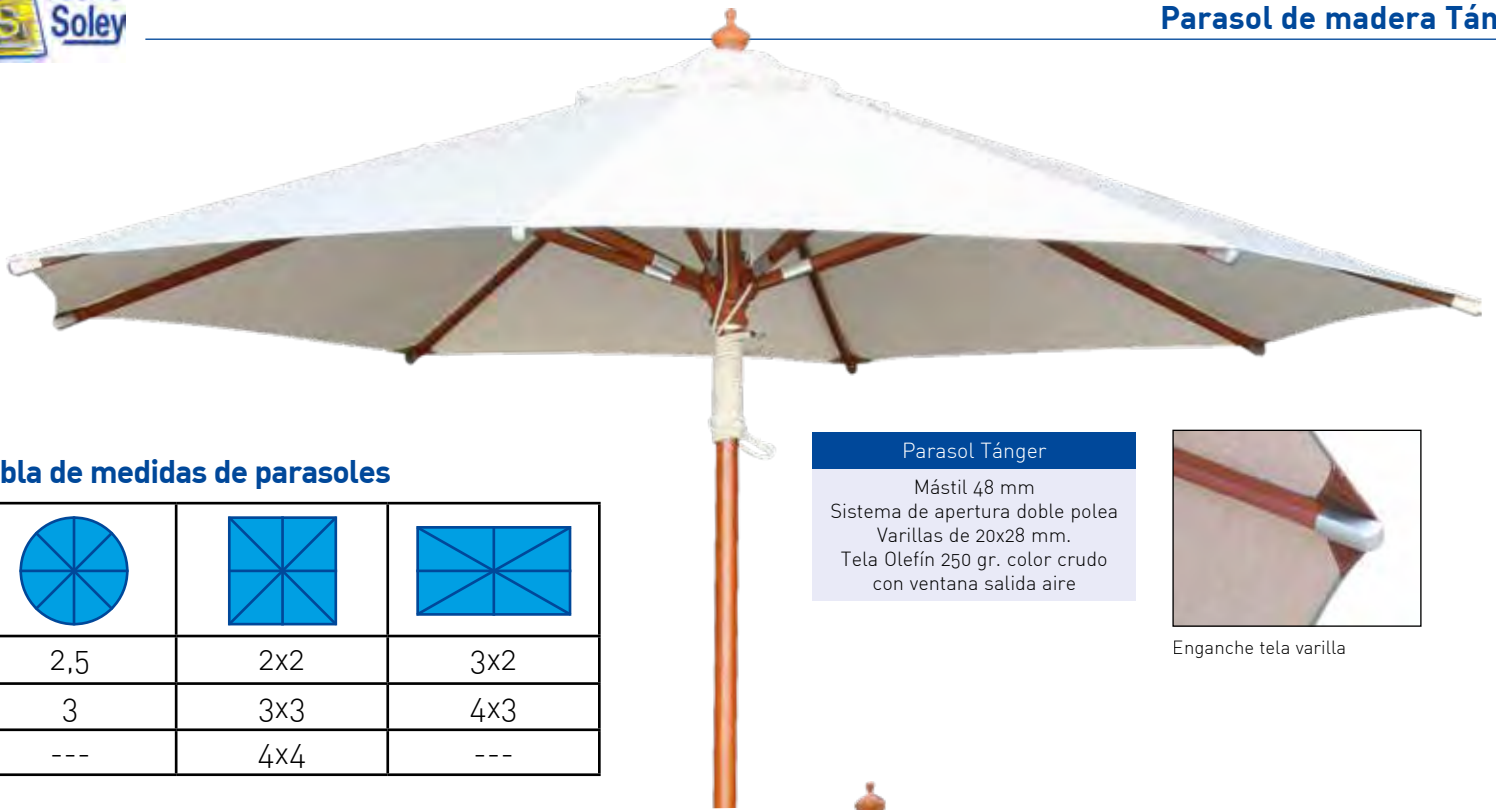

Tabla de medidas de parasoles

Niza 2,5	Nantes 2x2	3x2
		-

Detalle interior del parasol

Detalle final de varilla

Tabla de medidas de parasoles

		
2,5	2x2	3x2
3	3x3	4x3
---	4x4	---

Parasol Tánger
 Mástil 48 mm
 Sistema de apertura doble polea
 Varillas de 20x28 mm.
 Tela Olefín 250 gr. color crudo
 con ventana salida aire