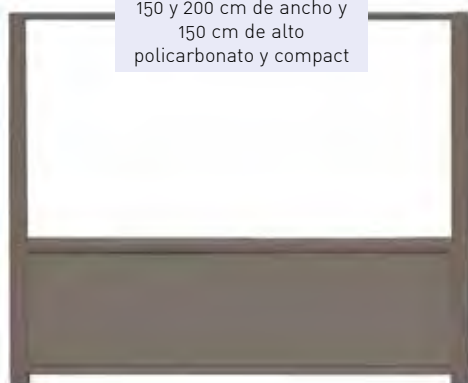

Parabán de madera

Macerero cajón madera

Cerramiento Rígido

150 y 200 cm de ancho y 150 cm de alto policarbonato y compact

Tumbona Everest con brazos
 Estructura de aluminio color gris claro, textilene 2x1 color gris, apoyabrazos de madera de teka, con ruedas