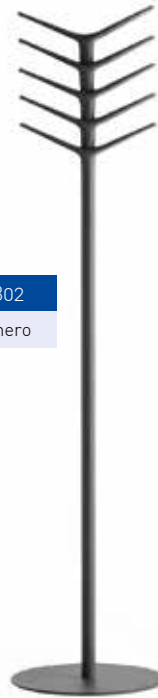

Telas ACRISOL Resinada

Azul claro C-07

Terracota C-09

Crudo C-01

Marrón claro C-26

Bali negro C-1020
Multiraya

Bali verde C-1022
Multiraya

415804
Portamacetas