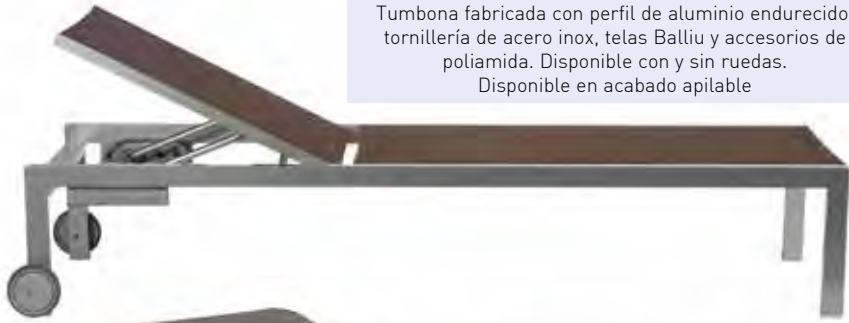

Tumbona Amalfi
 Estructura de aluminio blanca textilene 2x2 color blanco

Tumbona Olimpia

Tumbona fabricada con perfil de aluminio endurecido, tornillería de acero inox, telas Balliu y accesorios de poliamida. Disponible con y sin ruedas. Disponible en acabado apilable